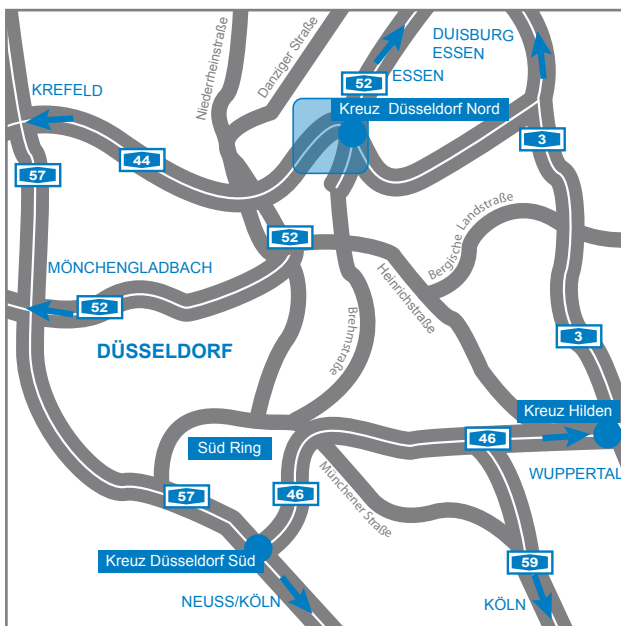

www.top-itservices.com

www.toptecs.de

www.bitts.de

Mit dem PKW:

Von Norden kommend: verlassen Sie die A52 an der Abfahrt 23 Anschlussstelle Ratingen. Biegen Sie nach links auf die Kaiserwerther Straße (L422) Richtung Ratingen ab. Verlassen Sie die Kaiserwerther Straße und fahren halb rechts in die Broichhofstraße. Folgen Sie dem Straßenverlauf bis Sie den Kreisverkehr erreichen, den Sie an der 1. Ausfahrt in den Volkardeyer Weg verlassen. Nach ca. 950 m biegen Sie rechts in den Tiefenbroicher Weg ab und nach ca. 200 m fahren Sie an der ersten Kreuzung links in den Mündelheimer Weg. Nun folgen Sie dem Straßenverlauf bis zum Großenbaumer Weg.

Von Westen/Osten kommend: verlassen Sie die A44 am Kreuz Düsseldorf-Nord Abfahrt 32 Mettmann zur A52. An der nächsten Kreuzung fahren Sie rechts in die Broichhofstraße. Folgen Sie dem Straßenverlauf bis zum Kreisverkehr. Verlassen Sie den Kreisverkehr an der 3. Ausfahrt in den Volkardeyer Weg und folgen dem Straßenverlauf. Von hier geht es dann wie oben beschrieben weiter.

Zu Fuß folgen Sie dem Tiefenbroicher Weg unter der Autobahn hindurch bis zum Ungelsheimer Weg und biegen rechts ein. Nach ca. 250 m am Ende der Straße wenden Sie sich nach links und stehen vor Ihrem Ziel.

Mit den Buslinien 729, 759 oder 776 fahren Sie eine Station zum Mündelheimer Weg. Von hier gehen Sie in Fahrtrichtung an der nächsten Kreuzung rechts in den Mündelheimer Weg und folgen dem Straßenverlauf bis zum Großenbaumer Weg 5.