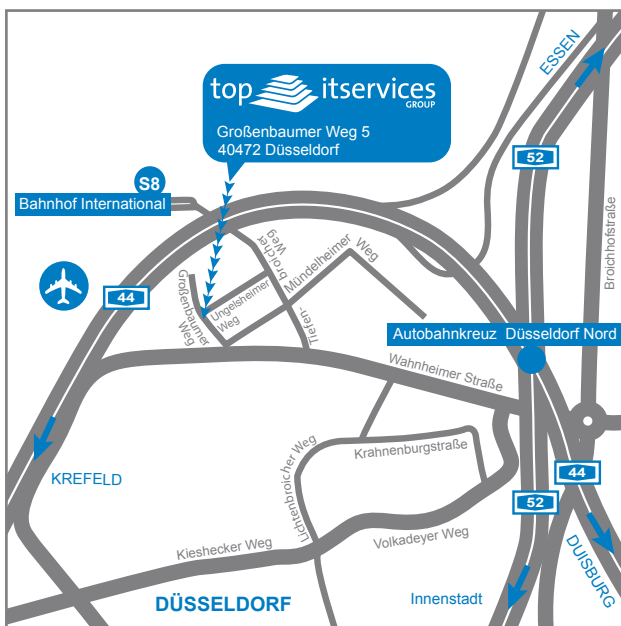

» Standort des Service Center Düsseldorf

top itservices Group:

top itservices AG, toptecs GmbH, bitts. GmbH,
topVS GmbH

Großenbaumer Weg 5, D-40472 Düsseldorf

Telefon +49 211 875509-20

Telefax +49 211 875509-99

www.top-itservices.com

www.toptecs.de

www.bitts.de

Mit dem PKW:

Von Norden kommend: verlassen Sie die A52 an der Abfahrt 23 Anschlussstelle Ratingen. Biegen Sie nach links auf die Kaiserwerther Straße (L422) Richtung Ratingen ab. Verlassen Sie die Kaiserwerther Straße und fahren halb rechts in die Broichhofstraße. Folgen Sie dem Straßenverlauf bis Sie den Kreisverkehr erreichen, den Sie an der 1. Ausfahrt in den Volkardeyer Weg verlassen. Nach ca. 950 m biegen Sie rechts in den Tiefenbroicher Weg ab und nach ca. 200 m fahren Sie an der ersten Kreuzung links in den Mündelheimer Weg. Nun folgen Sie dem Straßenverlauf bis zum Großenbaumer Weg.

Von Westen/Osten kommend: verlassen Sie die A44 am Kreuz Düsseldorf-Nord Abfahrt 32 Mettmann zur A52. An der nächsten Kreuzung fahren Sie rechts in die Broichhofstraße. Folgen Sie dem Straßenverlauf bis zum Kreisverkehr. Verlassen Sie den Kreisverkehr an der 3. Ausfahrt in den Volkardeyer Weg und folgen dem Straßenverlauf. Von hier geht es dann wie oben beschrieben weiter.

Mit den Buslinien 729, 759 oder 776 fahren Sie eine Station zum Mündelheimer Weg. Von hier gehen Sie in Fahrtrichtung an der nächsten Kreuzung rechts in den Mündelheimer Weg und folgen dem Straßenverlauf bis zum Großenbaumer Weg 5.