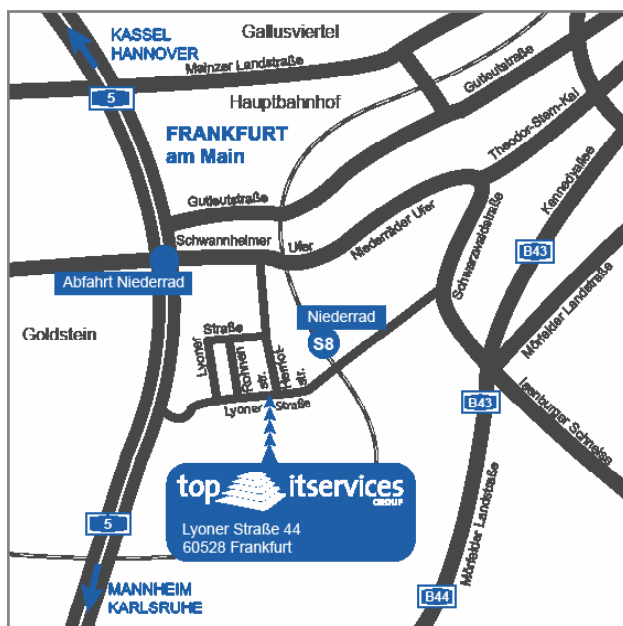

» Standort des Service Center Frankfurt

top itservices Group:

top itservices AG, toptecs GmbH, bitts. GmbH,
topVS GmbH

Lyoner Straße 44, D-60528 Frankfurt/Main

Telefon +49 69 664104-0

Telefax +49 69 664104-20

www.top-itservices.com

www.toptecs.de

www.bitts.de

Mit dem PKW:

Aus Richtung Süden kommend: Von der Autobahn A5 am Frankfurter Kreuz Richtung Kassel bis zur Ausfahrt Niederrad... (weiter siehe erste Detailbeschreibung).

Aus Richtung Norden kommend: Wegen fehlender Autobahnausfahrt aus der Richtung Norden, müssen Sie der Autobahn A5 bis zum Frankfurter Kreuz folgen und dann ein Stück zurück fahren. Folgen Sie der A5 bis zum Frankfurter Kreuz, ordnen Sie sich dort in Richtung Würzburg ein. Bitte die A5 überqueren und sofort wieder auf die A5 in Richtung Kassel auffahren bis zur Ausfahrt Niederrad... (weiter siehe erste Detailbeschreibung).

Aus Richtung Osten/Westen kommend: Von der Autobahn A3 bis zum Frankfurter Kreuz fahren, dort auf die A5 wechseln in Richtung Kassel. Fahren Sie bei der Ausfahrt Niederrad ab... (weiter siehe erste Detailbeschreibung).

1. Detailbeschreibung: Rechts abbiegen Richtung Uniklinik, Bürostadt Niederrad. An der ersten Ampelkreuzung rechts abbiegen. Dem Straßenverlauf folgen, bis die Straßenbahnschienen links überquert werden. Nach dem Fußgängerüberweg rechts einbiegen. Das hellgraue Gebäude zu Ihrer linken Seite ist die Nummer 44. Der Eingang zu unserem Büros befindet sich auf der Rückseite des Gebäudes im 1. Stock. Die Parkplätze am Gebäude sind kostenpflichtig.

Mit den öffentlichen Verkehrsmitteln:

Vom Flughafen: Mit der S-Bahn S8 Richtung Frankfurt bis zum S-Bahnhof Niederrad fahren... (weiter siehe zweite Detailbeschreibung)

Vom Hauptbahnhof: Mit der S-Bahn S8 Richtung Wiesbaden oder Flughafen bis zum S-Bahnhof Niederrad fahren... (weiter siehe zweite Detailbeschreibung)

2. Detailbeschreibung: Steigen Sie in die Straßenbahn Linie 12 Richtung Schwanheim (Aral-Tankstelle), an der nächsten Station Bürostadt Niederrad aus. Auf der linken Seite befindet sich das Gebäude.