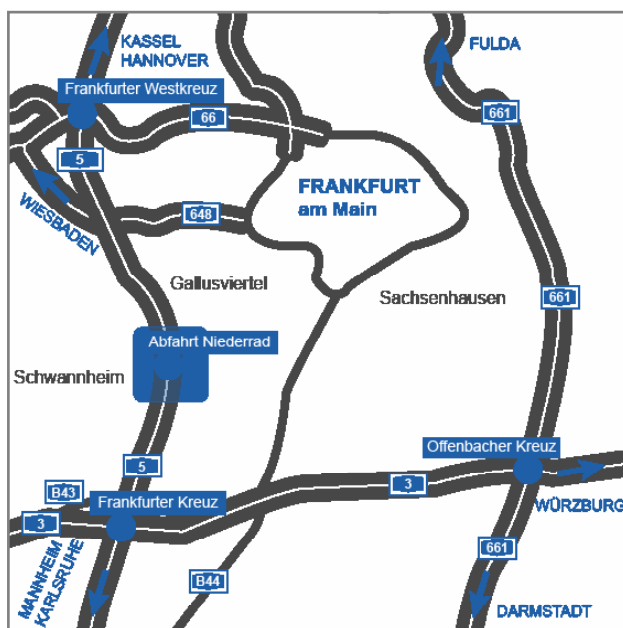

www.top-itservices.com

www.toptecs.de

www.bitts.de

**Mit dem PKW:**

**Aus Richtung Süden kommend:** Von der Autobahn A5 am Frankfurter Kreuz Richtung Kassel bis zur Ausfahrt Niederrad... (weiter siehe erste Detailbeschreibung).

**Aus Richtung Norden kommend:** Wegen fehlender Autobahnausfahrt aus der Richtung Norden, müssen Sie der Autobahn A5 bis zum Frankfurter Kreuz folgen und dann ein Stück zurück fahren. Folgen Sie der A5 bis zum Frankfurter Kreuz, ordnen Sie sich dort in Richtung Würzburg ein. Bitte die A5 überqueren und sofort wieder auf die A5 in Richtung Kassel auffahren bis zur Ausfahrt Niederrad... (weiter siehe erste Detailbeschreibung).

**Aus Richtung Osten/Westen kommend:** Von der Autobahn A3 bis zum Frankfurter Kreuz fahren, dort auf die A5 wechseln in Richtung Kassel. Fahren Sie bei der Ausfahrt Niederrad ab... (weiter siehe erste Detailbeschreibung).

**2. Detailbeschreibung:** Steigen Sie in die Straßenbahn Linie 12 Richtung Schwanheim (Aral-Tankstelle), an der nächsten Station Bürostadt Niederrad aus. Auf der linken Seite befindet sich das Gebäude.