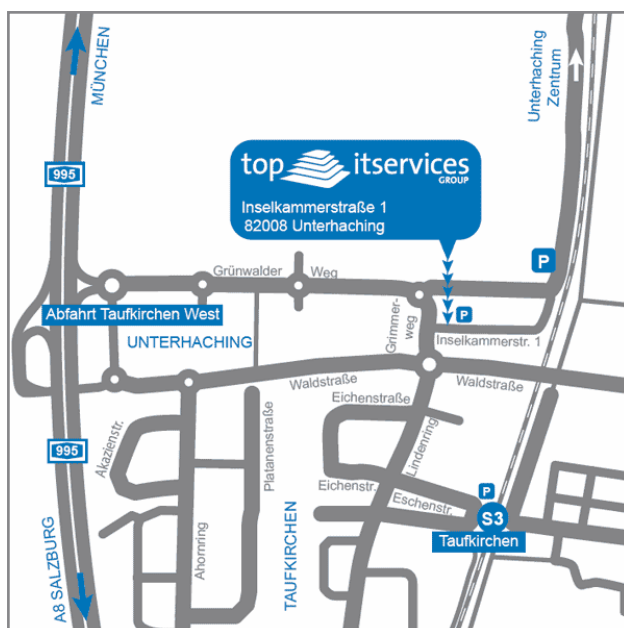

» Standort des Service Center München

top itservices Group:

top itservices AG, toptecs GmbH, bitts. GmbH,
topVS GmbH

Inselkammerstraße 1
D-82008 Unterhaching
Telefon +49 89 95468-0 Fax -199
www.top-itservices.com
www.toptecs.de
www.bitts.de

Mit dem PKW:

Von Westen A95/A96 kommend:

Fahren Sie auf dem Mittleren Ring bis zur A995 Richtung Salzburg/Innsbruck. Verlassen Sie die Autobahn an der Ausfahrt Taufkirchen-West/Unterhaching-Süd. Folgen Sie der Hauptstraße bis zum ersten Kreisverkehr und verlassen ihn an der ersten Ausfahrt in die Waldstraße. Beim dritten Kreisverkehr verlassen Sie die Waldstraße an der dritten Ausfahrt (Grimmerweg) und biegen Sie die nächste Straße rechts ein. Unser Büro befindet sich auf der linken Straßenseite im ersten Stock.

Detailbeschreibung:

Folgen Sie der A995 Richtung München West/Lindau/Garmisch. Verlassen Sie die Autobahn an der Ausfahrt Taufkirchen-West/Unterhaching-Süd. Verlassen Sie den ersten Kreis an der zweiten Ausfahrt (Grünwalder Weg) Richtung Taufkirchen/Bad Tölz/Sauerlach/Unterhaching. Nehmen Sie im zweiten und dritten Kreisverkehr jeweils die zweite Ausfahrt. Beim vierten Kreisverkehr nehmen Sie die erste Ausfahrt (Grimmerweg) und biegen die erste Straße links ein. Unser Büro befindet sich auf der linken Straßenseite im ersten Stock. Für unsere Gäste sind zwei Parkplätze vor dem Haus reserviert. Weitere Parkmöglichkeiten finden Sie auf dem großen Parkplatz im Grünwalder Weg.

Mit der S-Bahn – S3 Richtung Holzkirchen

Steigen Sie an der Haltestelle Taufkirchen aus. Unser Büro ist ca. sieben Minuten Fußweg von der Haltestelle entfernt. Gehen Sie auf der Eschenstr. Richtung Lindenring. Biegen Sie rechts ab und folgen Sie dem Lindenring bis zum Kreisverkehr. Im Kreisverkehr nehmen Sie die zweite Straße (Grimmerweg). Nach 150 Meter gehen Sie rechts in die Inselkammerstraße. Unser Büro befindet sich auf der linken Straßenseite im ersten Stock.