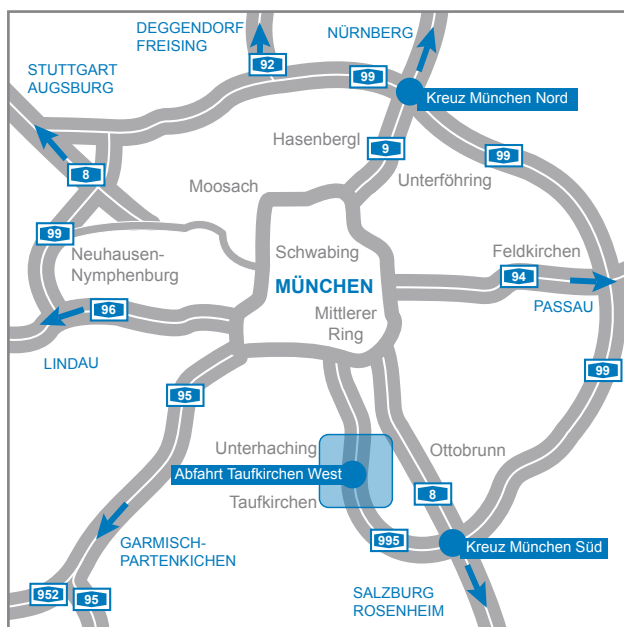

Mit dem PKW:

Von Westen A95/A96 kommend:

Fahren Sie auf dem Mittleren Ring bis zur A995 Richtung Salzburg/Innsbruck. Verlassen Sie die Autobahn an der Ausfahrt Taufkirchen-West/Unterhaching-Süd. Folgen Sie der Hauptstraße bis zum ersten Kreisverkehr und verlassen ihn an der ersten Ausfahrt in die Waldstraße. Beim dritten Kreisverkehr verlassen Sie die Waldstraße an der dritten Ausfahrt (Grimmerweg) und biegen Sie die nächste Straße rechts ein. Unser Büro befindet sich auf der linken Straßenseite im ersten Stock.

Von Norden A9 und Osten A94 kommend:

Fahren Sie Richtung München bis zur A99. Folgen Sie der A99 Richtung Salzburg bis zum Kreuz München-Süd... (weiter siehe Detailbeschreibung).

Von Süden A8 kommend:

Fahren Sie Richtung München bis zum Kreuz München-Süd... (weiter siehe Detailbeschreibung).

Detailbeschreibung:

Folgen Sie der A995 Richtung München West/Lindau/Garmisch. Verlassen Sie die Autobahn an der Ausfahrt Taufkirchen-West/Unterhaching-Süd. Verlassen Sie den ersten Kreis an der zweiten Ausfahrt (Grünwalder Weg) Richtung Taufkirchen/Bad Tölz/Sauerlach/Unterhaching. Nehmen Sie im zweiten und dritten Kreisverkehr jeweils die zweite Ausfahrt. Beim vierten Kreisverkehr nehmen Sie die erste Ausfahrt (Grimmerweg) und biegen die erste Straße links ein. Unser Büro befindet sich auf der linken Straßenseite im ersten Stock. Für unsere Gäste sind zwei Parkplätze vor dem Haus reserviert. Weitere Parkmöglichkeiten finden Sie auf dem großen Parkplatz im Grünwalder Weg.

Mit der S-Bahn – S3 Richtung Holzkirchen

Steigen Sie an der Haltestelle Taufkirchen aus. Unser Büro ist ca. sieben Minuten Fußweg von der Haltestelle entfernt. Gehen Sie auf der Eschenstr. Richtung Lindenring. Biegen Sie rechts ab und folgen Sie dem Lindenring bis zum Kreisverkehr. Im Kreisverkehr nehmen Sie die zweite Straße (Grimmerweg). Nach 150 Meter gehen Sie rechts in die Inselkammerstraße. Unser Büro befindet sich auf der linken Straßenseite im ersten Stock.